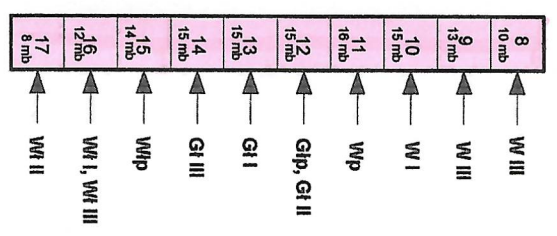

Szkie przewodów kominowych i podłączeń – Giżycko ul. Sikorskiego 3 M. Nr 13-27

ul. Sikorskiego