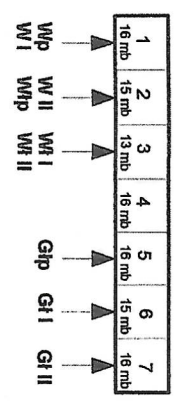

Szkie przewodów kominowych i podłączeń – Giżycko ul. Sikorskiego 3 M. Nr 13-27

ul. Sikorskiego