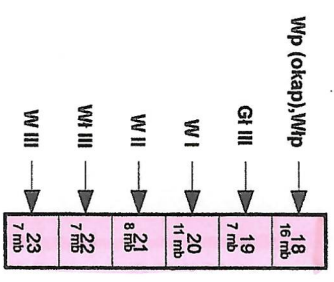

Szkie przewodów kominowych i podłączeń – Giżycko ul. Sikorskiego 3 M. Nr 13-27

ul. Sikorskiego