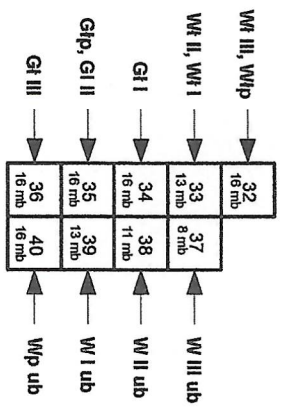

Szkie przewodów kominowych i podłączeń – Giżycko ul. Sikorskiego 3 M. Nr 13-27

ul. Sikorskiego