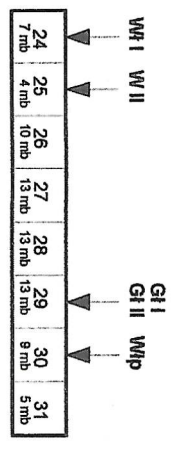

Szkie przewodów kominowych i podłączeń – Giżycko ul. Sikorskiego 3 M. Nr 13-27

ul. Sikorskiego