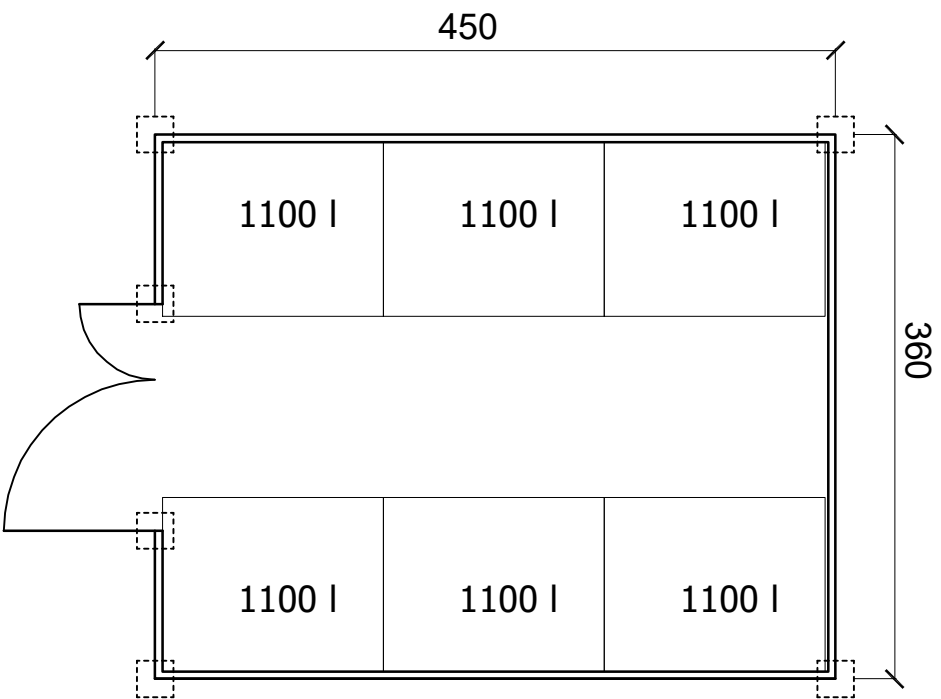

RZUT WIATY
SKALA 1:50

Wspólnota Konarskiego 16 w Giżycku

WIDOK WIATY
SKALA 1:50